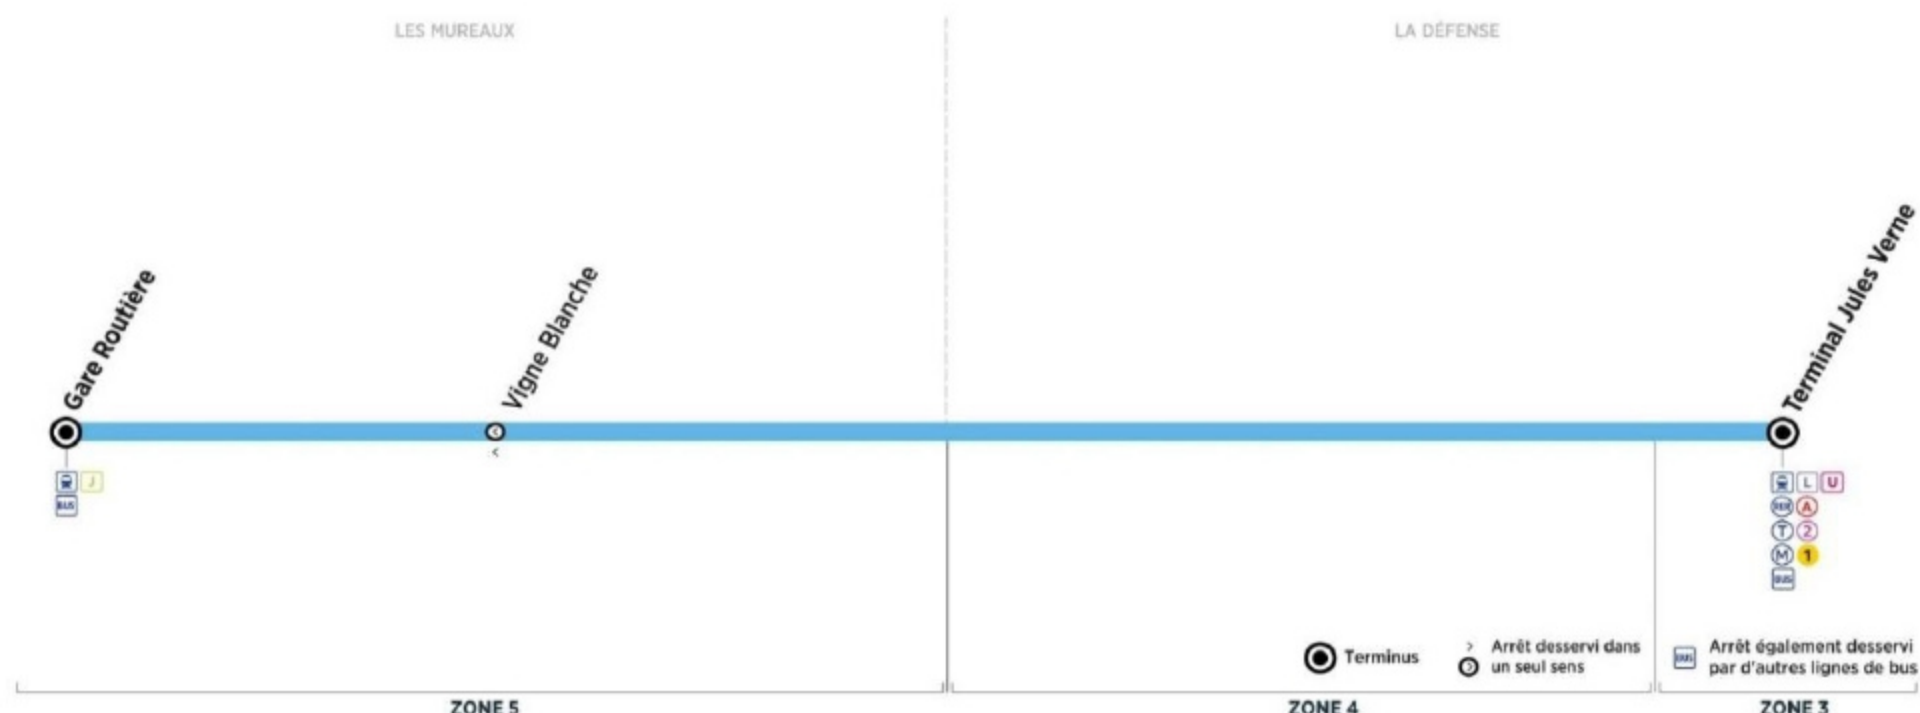

		N° de bus	276	252	277	215	216	217	218	219	220	221
LA DEFENSE	Terminal Jules Verne		15:15	15:30	15:45	16:00	16:15	16:30	16:40	16:50	17:00	17:10
LES MUREAUX	Vigne blanche*		15:42	15:57	16:12	16:27	16:42	16:57	17:07	17:17	17:27	17:40
	Gare routière		15:46	16:01	16:16	16:31	16:46	17:01	17:11	17:21	17:31	17:44

		N° de bus	222	223	253	224	225	226	227	228	229	230
LA DEFENSE	Terminal Jules Verne		17:20	17:30	17:35	17:40	17:50	18:00	18:10	18:20	18:30	18:40
LES MUREAUX	Vigne blanche*		17:50	18:01	18:06	18:11	18:21	18:31	18:41	18:51	19:00	19:10
	Gare routière		17:54	18:06	18:11	18:16	18:26	18:36	18:46	18:56	19:06	19:16

		N° de bus	254	231	232	255	233	234	235
LA DEFENSE	Terminal Jules Verne		18:50	19:00	19:20	19:40	20:00	20:30	21:00
LES MUREAUX	Vigne blanche*		19:20	19:29	19:49	20:09	20:26	20:56	21:26
	Gare routière		19:24	19:34	19:54	20:14	20:34	21:04	21:34

Contact
Stile

01.30.22.12.64
stile-express.com
iledefrance-mobilites.fr

Aller

Horaires de bus valables année 2023

**Samedi (sauf jours fériés)**

		N° de bus	2137	2158	2139	2140	2141	2142	2143	2144	2145	2146
LES MUREAUX	Gare routière		06:00	07:00	08:00	09:00	10:00	11:00	12:00	13:00	14:00	15:00
LA DEFENSE	Terminal Jules Verne		06:31	07:31	08:31	09:31	10:31	11:31	12:31	13:31	14:31	15:31