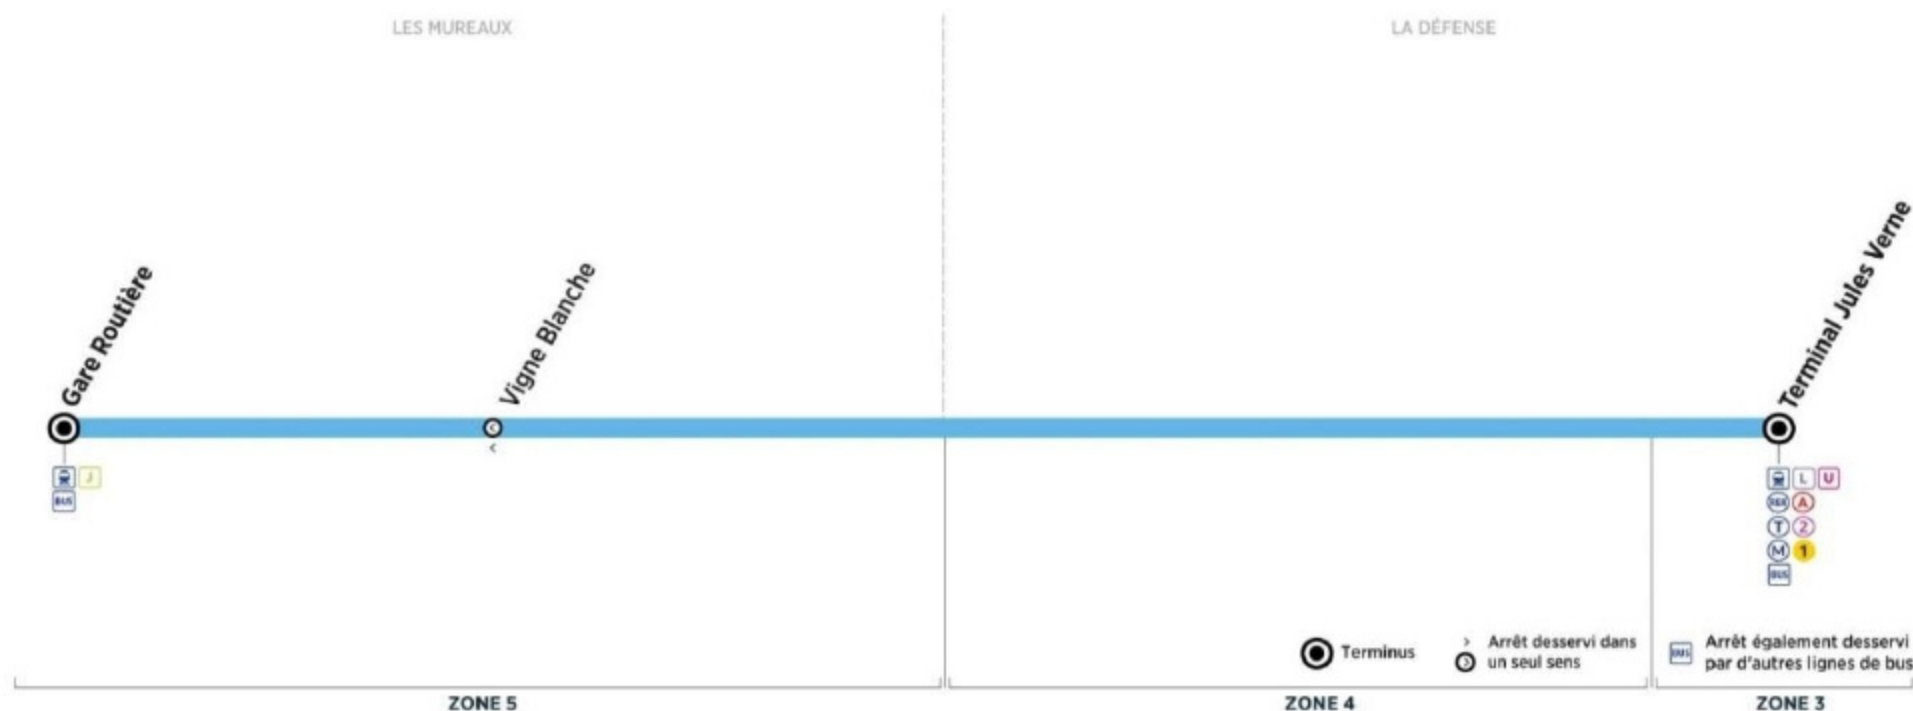

Contact
Stile

01.30.22.12.64
stile-express.com
iledefrance-mobilites.fr

Aller

Horaires de bus valables année 2023

**Samedi (sauf jours fériés)**

		N° de bus	2137	2158	2139	2140	2141	2142	2143	2144	2145	2146
LES MUREAUX	Gare routière		06:00	07:00	08:00	09:00	10:00	11:00	12:00	13:00	14:00	15:00
LA DEFENSE	Terminal Jules Verne		06:31	07:31	08:31	09:31	10:31	11:31	12:31	13:31	14:31	15:31

		N° de bus	2147	2148	2149	2150	2151	2152
LES MUREAUX	Gare routière		16:00	17:00	18:00	19:00	20:00	21:00
LA DEFENSE	Terminal Jules Verne		16:31	17:31	18:31	19:31	20:31	21:31

Dimanche et jours fériés

		N° de bus	2163	2157	2164	2165	2155	2156
LES MUREAUX	Gare routière		09:00	10:00	11:00	12:00	13:00	14:00
LA DEFENSE	Terminal Jules Verne		09:31	10:31	11:31	12:31	13:31	14:31

		N° de bus	2166	2159	2160	2161	2162
LES MUREAUX	Gare routière		15:00	16:00	17:00	18:00	19:00
LA DEFENSE	Terminal Jules Verne		15:31	16:31	17:31	18:31	19:31

Contact
Stile01.30.22.12.64
stile-express.com
iledefrance-mobilites.fr

Retour

Horaires de bus valables année 2023

Samedi (sauf jours fériés)

		N° de bus	2236	2237	2238	2239	2240	2241	2242	2243	2244	2245
LA DEFENSE	Terminal Jules Verne	06:45	07:45	08:45	09:45	10:45	11:45	12:45	13:45	14:45	15:45	
LES MUREAUX	Vigne blanche*	07:11	08:11	09:11	10:11	11:11	12:12	13:12	14:12	15:12	16:12	
	Gare routière	07:16	08:16	09:16	10:16	11:16	12:16	13:16	14:16	15:16	16:16	