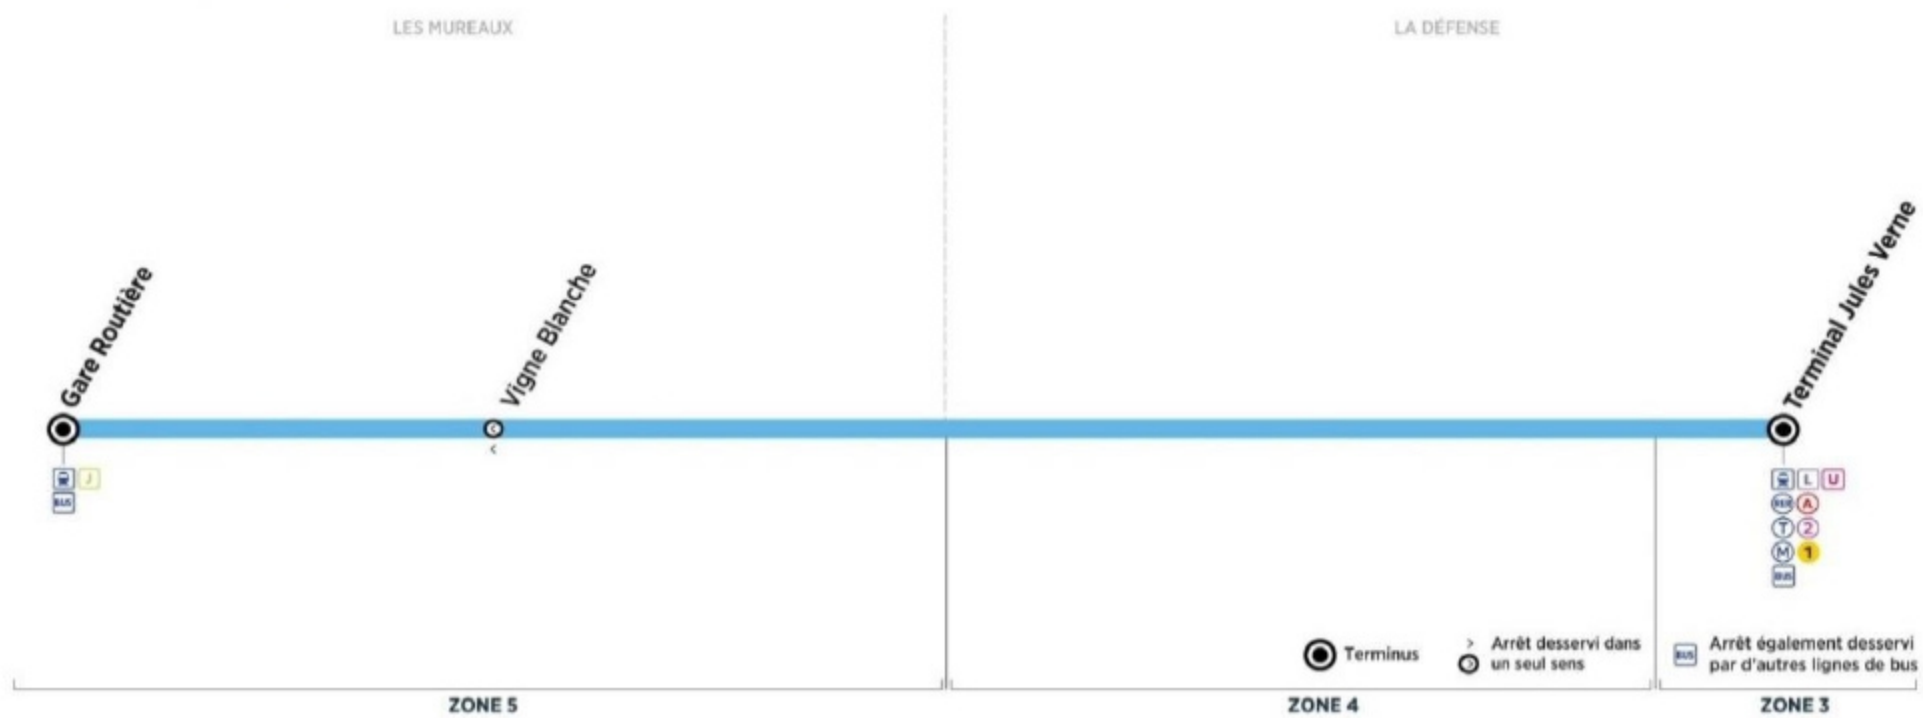

	N° de bus	175	123	124	125	126	176	127	128	129	130
LES MUREAUX	Gare routière	14:30	15:00	16:00	17:00	17:10	17:20	17:30	17:45	18:00	18:15
LA DEFENSE	Terminal Jules Verne	15:05	15:35	16:35	17:35	17:45	17:55	18:05	18:20	18:35	18:50

	N° de bus	131	132	133	134	135	136
LES MUREAUX	Gare routière	18:30	18:45	19:00	19:30	20:00	20:30
LA DEFENSE	Terminal Jules Verne	19:05	19:20	19:35	20:05	20:35	21:05

Contact
Stile

01.30.22.12.64
stile-express.com
iledefrance-mobilites.fr

Retour

Horaires de bus valables année 2023

du lundi au vendredi (sauf jours fériés)

		N° de bus	201	202	203	204	205	270	206	207	208	209
LA DEFENSE	Terminal Jules Verne		06:10	06:40	07:10	07:20	07:50	08:00	08:10	08:40	09:00	10:00
LES MUREAUX	Vigne blanche*		06:35	07:07	07:38	07:48	08:20	08:30	08:40	09:10	09:30	10:27
	Gare routière		06:44	07:14	07:46	07:55	08:26	08:36	08:46	09:16	09:36	10:31

		N° de bus	271	210	272	211	273	212	274	213	275	214
LA DEFENSE	Terminal Jules Verne		10:30	11:00	11:30	12:00	12:30	13:00	13:30	14:00	14:30	15:00
LES MUREAUX	Vigne blanche*		10:57	11:27	11:57	12:27	12:57	13:27	13:57	14:27	14:57	15:27
	Gare routière		11:01	11:31	12:01	12:31	13:01	13:31	14:01	14:31	15:01	15:31